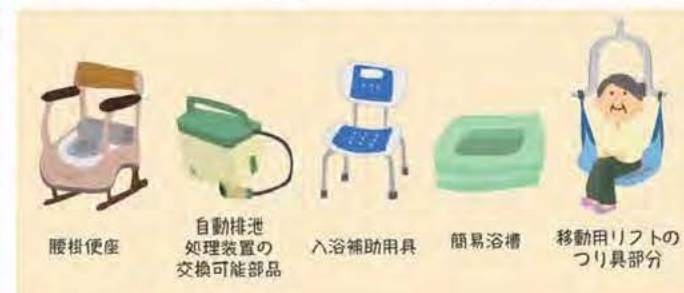

ケアマネ新企画

教えて!まね子さん! vol.6

Q、ポータブルトイレを買いたいけど、高すぎる。安くならないの?

A、要支援および要介護の方で入浴や排せつなどで身体に直接触れるものは福祉用具の購入対象となり、購入費(上限額10万円)のうち、負担割合に応じ、7割~9割が支給されます。指定された販売事業所以外で購入したときは購入の対象にならないので、ケアマネジャーにご相談ください。

腰掛便座 自動排池処理装置の交換可能部品 入浴補助用具 簡易浴槽 移動用リフトのつり具部分