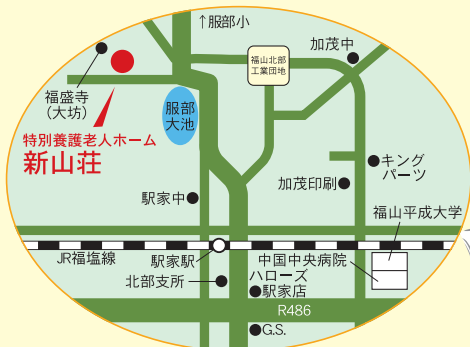

ご芳志のお礼

夏祭りにご協力
ありがとうございました。

**年賀寄付金配分事業により、
購入させて頂きました。**

●車種 **TOYOTA パッソ♪**

何kgかな？

新山荘の入口の道路わきに、りっぱなかぼちゃが安全を見守ってくれています。

・高さ：44cm
 ・周囲：177cm

駅家町新山
井口 宏様作品